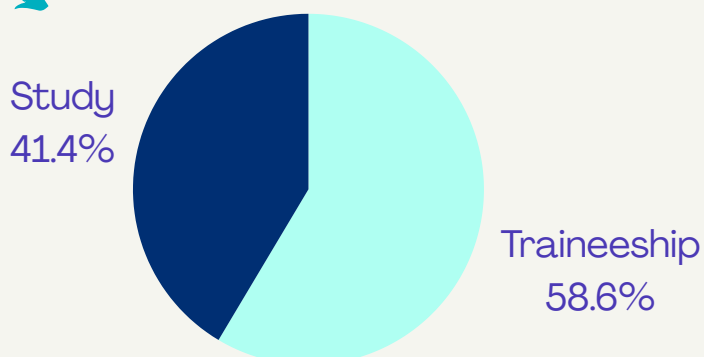

MOBILITY TYPE

Quale tipologia di Erasmus?

STUDY LEVEL
Quando si parte?

BEST ERASMUS DESTINATION

Universidad Catolica de Valencia

AGE

In media, gli studenti UCBM partono a 24 anni.