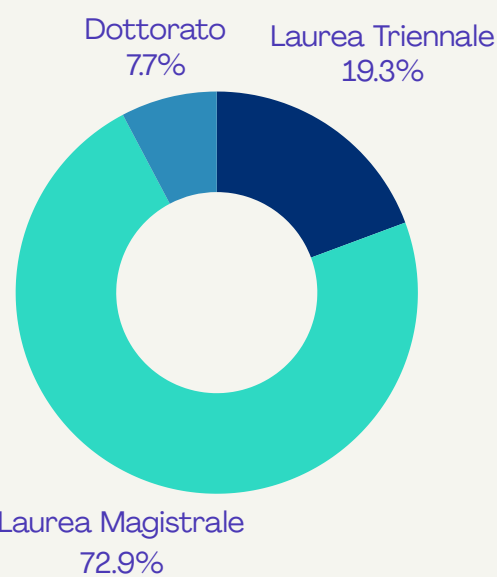

MOBILITY TYPE

Quale tipologia di Erasmus?

STUDY LEVEL
Quando si parte?

BEST ERASMUS DESTINATION

Universidad Catolica de Valencia

AGE

In media, gli studenti UCBM partono a 24 anni.